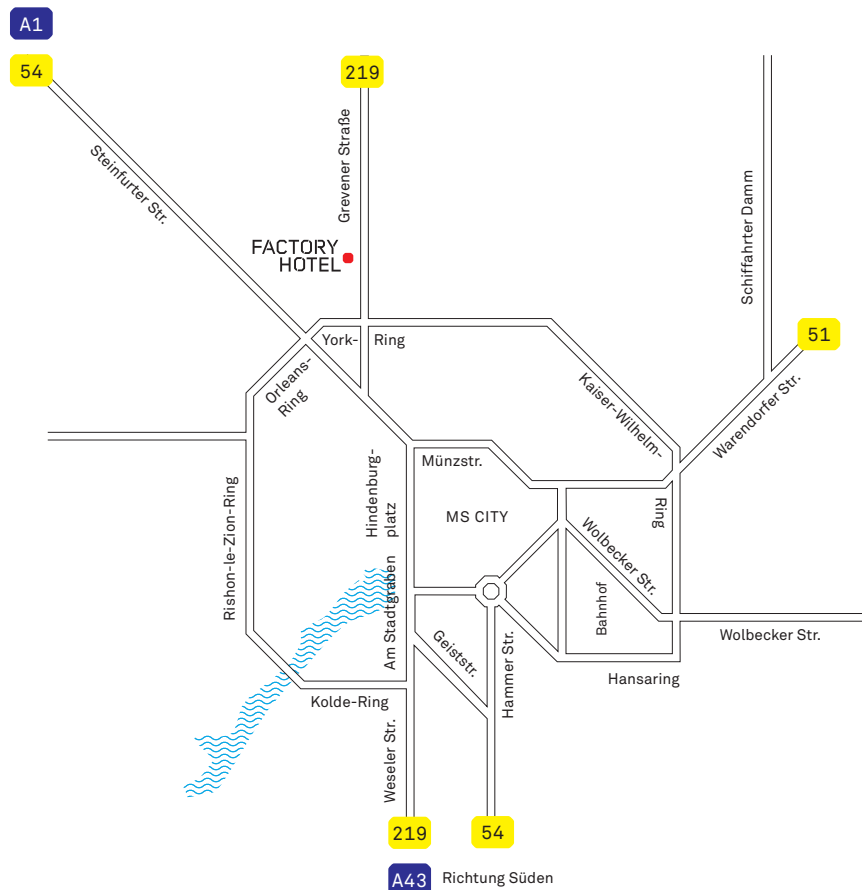

ANFAHRTS- BESCHREIBUNG/ JOURNEY DESCRIPTION

Von der A43 Richtung Norden kommend:

1. Nordost auf **B51** Richtung Umgehungsstraße → 0,6 km
2. Weiter auf **B219/Weseler Straße**, Weiter auf **B219** → 4,2 km
3. Rechts halten bei **B219/Steinfurter Straße** (Schilder nach Bielefeld/B219/Osnabrück/MS-Kinderhaus) Weiter auf **B219**
4. Bei **Grevenener Straße** links abbiegen

Das **Factory Hotel** befindet sich links

A 43 in northern direction:

1. B51 in direction of Umgehungsstraße → 0,6 km
2. Continue on **B219/Weseler Straße** → 4,2 km
3. Head right at **B219/Steinfurter Straße** (Signs say Bielefeld/B219/Osnabrück/MS-Kinderhaus)
4. Turn left at **Grevenener Straße**

The **Factory Hotel** is on the left

Von der A1 Richtung Süden kommend:

1. Bei **Ausfahrt 77-Münster-Nord** in **B54** Richtung Münster einfädeln → 4,7 km
2. Bei **K6/Orleans-Ring** links abbiegen, Weiter auf **K6** → 0,4 km
3. Bei **B219/Grevenener Straße** links abbiegen → 0,3 km
4. Bei **Grevenener Straße** links abbiegen

Das **Factory Hotel** befindet sich links

A1 in southern direction:

1. **Exit 77-Münster-Nord** in **B54** in direction Münster → 4,7 km
2. Turn left at **K6/Orleans-Ring**, Continue on **K6** → 0,4 km
3. Turn left at **B219/Grevenener Straße** → 0,3 km
4. Turn left at **Grevenener Straße**

The **Factory Hotel** is on the left

Hinweis für Navigationsgerät-Nutzer:

Bitte geben Sie als Zieladresse **Grevenener Straße 91** ein, da unsere Adresse noch nicht in der Software berücksichtigt wird.

Navigation System advice:

Please enter **Grevenener Straße 91** as destination, because our adress is not supported by the software.

Factory Hotel

An der Germania Brauerei 5, 48159 Münster
Fone: +49(0)251 4188-0, mail@factoryhotel.de

EAT/ /SLEEP
FACTORY
DANCE/ HOTEL MEET
/DRINK